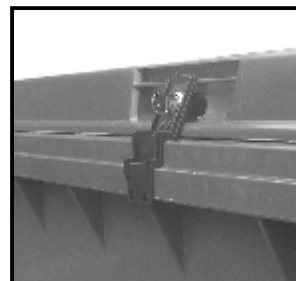

Müllcontainerverriegelung 1100 Liter
Otto - Flachdeckel
Bestell Nr. 1100 - O - F

EAN
4260071670076

Müllcontainerverriegelung 1100 Liter
Weber - Flachdeckel
Bestell Nr. 1100 - WE - F

Es ist keine Verschraubung oder ähnliche Montage nötig !